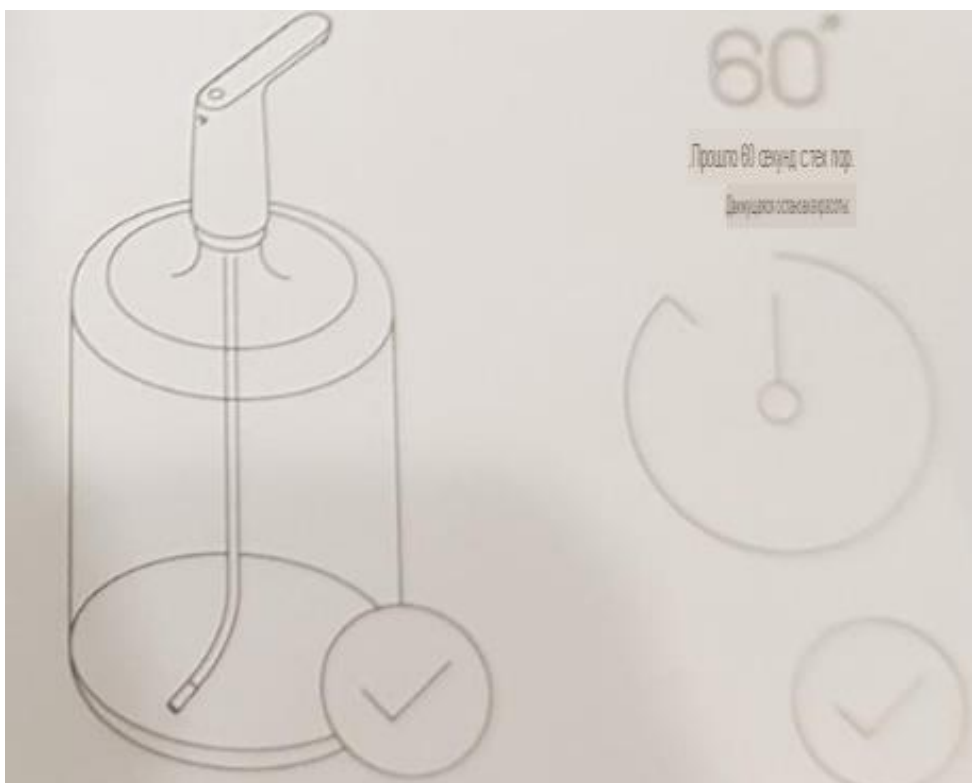

Инструкция по эксплуатации

Технические параметры

- Название продукта: Диспенсер для воды
- Модель продукта: 002
- Вход: DC5, 0V=0, 65A
- Размер продукта: 64X146X156 мм
- Вес продукта: 262 г
- Исполнительный стандарт: GB4706.1
- Сделано в Китае

Эта машина может использоваться только для извлечения

Эта машина не подлежит стирке

Чистая питьевая вода с температурой не менее 40 градусов по Моосу

Эта машина может быть установлена в стандартный картридж и использоваться на воде.

Длина составляет 1 метр.