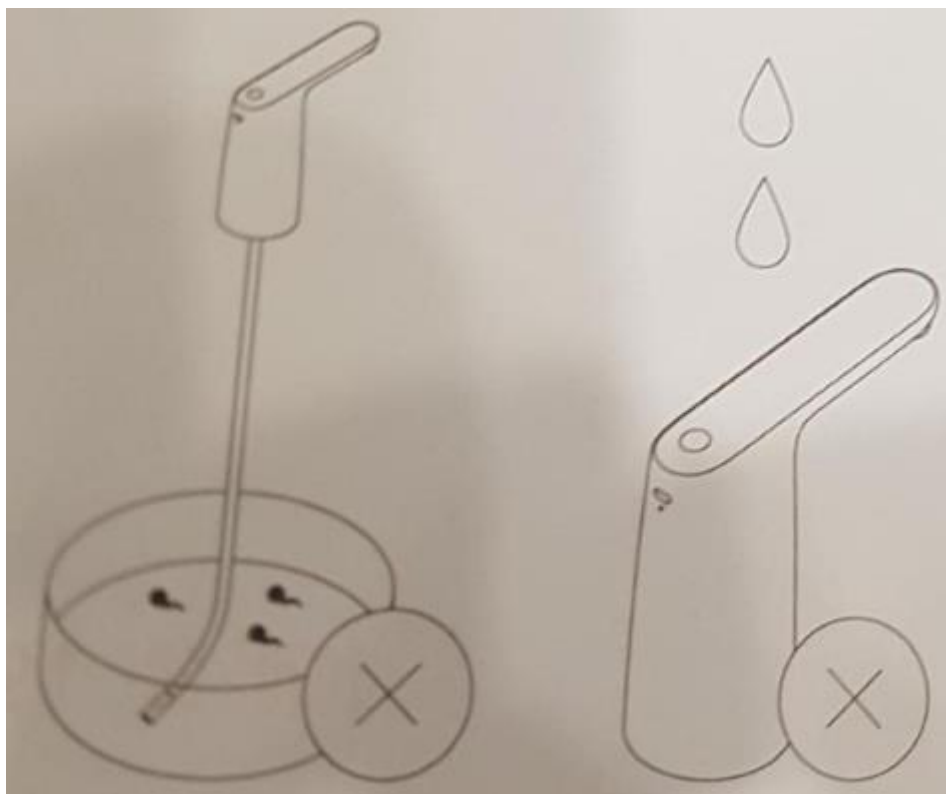

Инструкция по эксплуатации

Технические параметры

- Название продукта: Диспенсер для воды
- Модель продукта: 002
- Вход: DC5, 0V=0, 65A
- Размер продукта: 64X146X156 мм
- Вес продукта: 262 г
- Исполнительный стандарт: GB4706.1
- Сделано в Китае

Эта машина может использоваться только для извлечения

Эта машина не подлежит стирке

Чистая питьевая вода с температурой не менее 40 градусов по Моосу

Эта машина может быть установлена в стандартный картридж и использоваться на воде.

Длина составляет 1 метр.