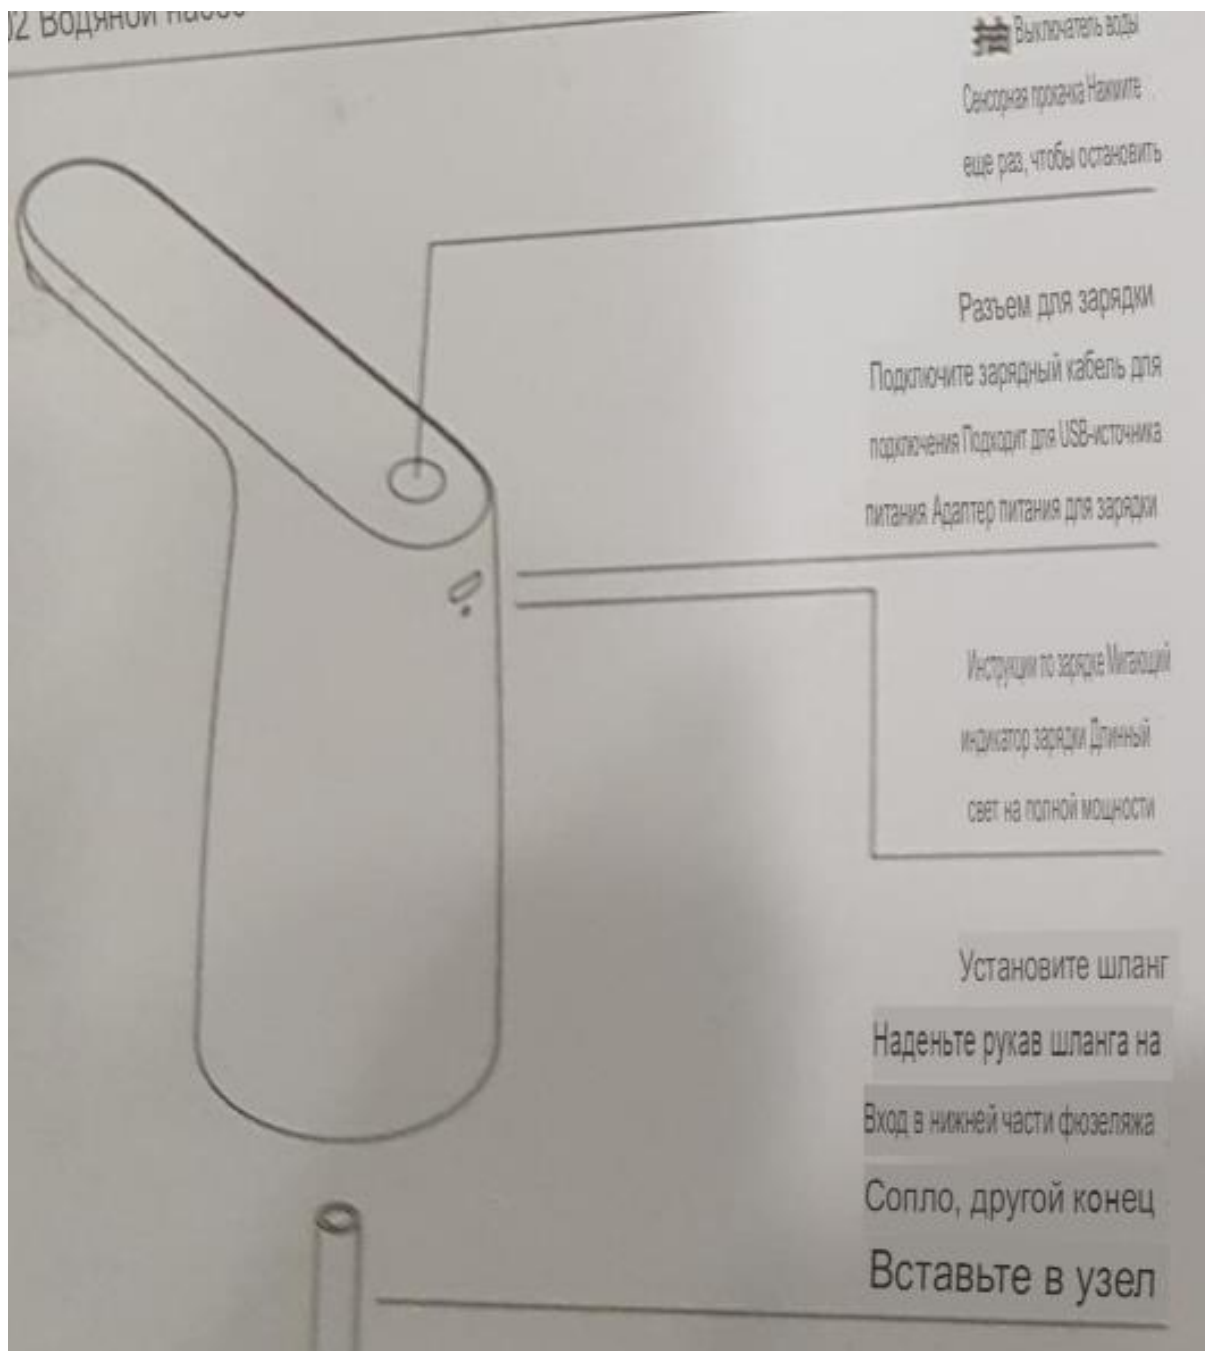

Инструкция по эксплуатации

Технические параметры

- Название продукта: Диспенсер для воды
- Модель продукта: 002
- Вход: DC5, 0V=0, 65A
- Размер продукта: 64X146X156 мм
- Вес продукта: 262 г
- Исполнительный стандарт: GB4706.1
- Сделано в Китае

Эта машина может использоваться только для извлечения

Эта машина не подлежит стирке

Чистая питьевая вода с температурой не менее 40 градусов по Моосу

Эта машина может быть установлена в стандартный картридж и использоваться на воде.

Длина составляет 1 метр.